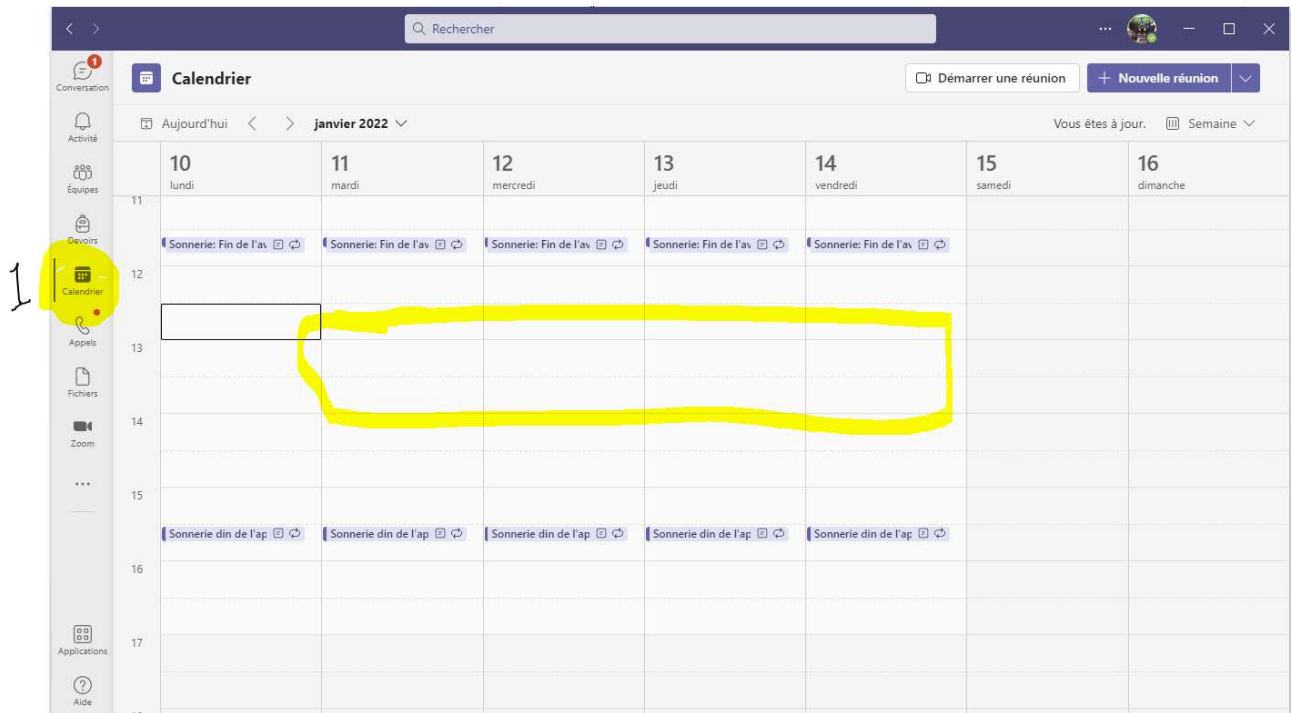

Consignes pour les parents-élèves

Image # 1 : Pour rejoindre les cours de votre enfant sur Teams

1. Ouvrir l'application Teams dans l'outil technologique (Ipad ou portable) de votre enfant.

Adresse courriel : prénom.nomfamille@edu.manawan.ca

Mot de passe : Primaire2020

2. Aller dans l'onglet de gauche Calendrier

- 3- Cliquez sur le cours et rejoindre la rencontre.